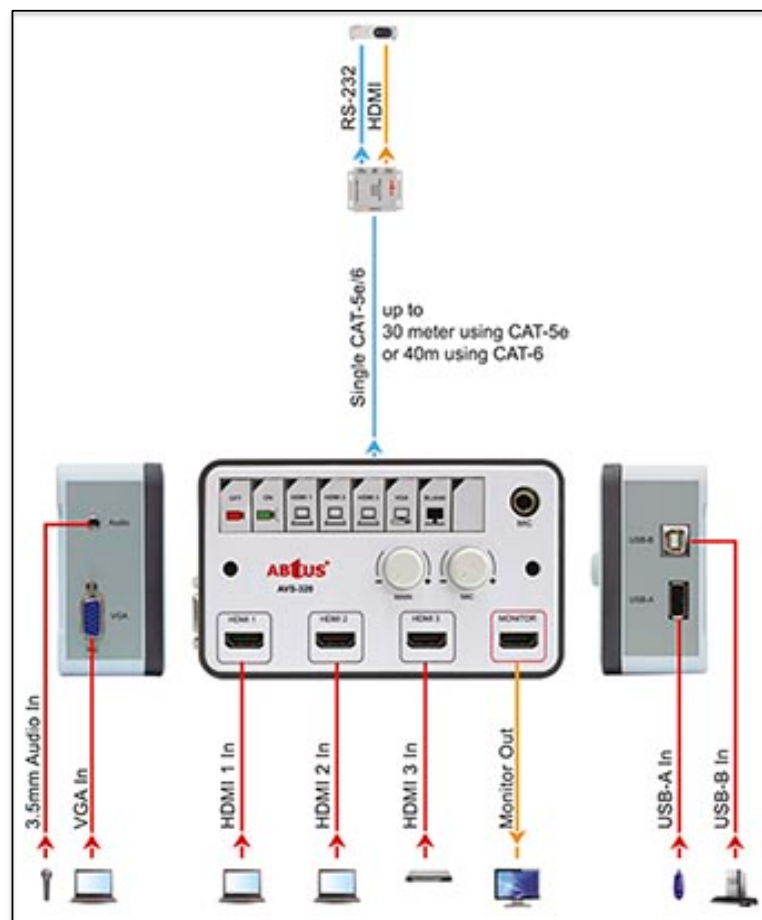

connectique de salle

ABTUS®

NEW

AVS-320

Le dernier né de la longue lignée des "miniboxes" ABTUS va plus loin qu'aucun autre produit de ce type n'est jamais allé.

Dans un format "2 postes" en saillie ou encastrable, AVS-320 réunit :

- un contrôleur de projecteur en RS232 avec fonction on/off, choix de la source, et mute video
- un sélecteur 3 HDMI + VGA avec retour moniteur
- un port USB-A et un port USB-B
- la gestion du volume master et micro (analog)

Toutes ces données sont envoyées vers le projecteur sur **un simple CAT5e**, avant d'être recomposé en HDMI.

Complément évident des projecteurs interactifs (ou non) en salle de classe, AVS-320 rend l'installation plus facile que jamais, puisqu'il n'y a rien d'autre à faire que de tirer un simple CAT5e ou CAT6 vers le projecteur, où un petit récepteur très discret permet de retrouver un signal HDMI et RS232 pour piloter le projecteur et projeter le signal. Avec une entrée USB-A et USB-B, pour l'interactivité, une entrée VGA pour les PC les plus anciens, et trois connecteurs HDMI en façade, AVS-320 dispose de tout ce dont on peut avoir besoin pour travailler, y compris le retour moniteur HDMI.

AVS-320

module de contrôle de salle intégré

495,00

- contrôleur RS232 intégré
- fonctions on/off, sélection de source
- sélection du type de projecteur par switches
- gestion volume (analog) master / micro
- entrées HDMI (3), VGA + audio, USB-A, USB-B
- sortie intégrée sur simple CAT5e / CAT6
- retour moniteur HDMI
- fourni avec son décodeur HDMI / RS232 (distance 30 à 40m selon câble)