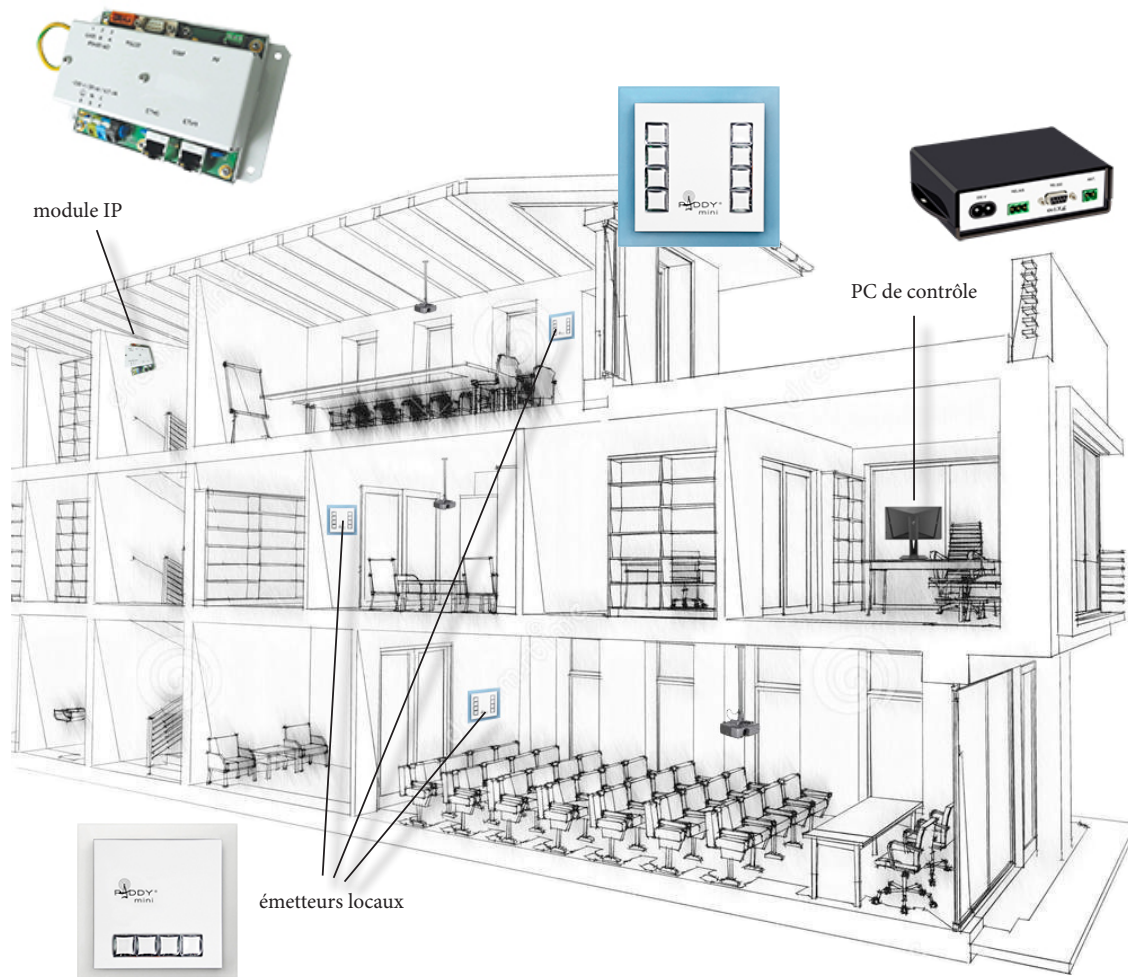

C'est tellement mieux, quand il n'y a rien d'autre à faire qu'à mettre la prise et appuyer sur un bouton... La philosophie du système Paddy Mini®, c'est ça : un boîtier récepteur à poser près de l'appareil à piloter, un petit clavier juste collé là où on en a besoin, et c'est tout. Absolument impossible de faire plus simple.

Et pourtant, Paddy Mini® sait ne pas s'arrêter là si on lui demande. Grâce à son nouveau module IP, à la fois émetteur super puissant et serveur web, connecté au réseau ou à la box, il est maintenant possible de vérifier à distance, sur une tablette, un smartphone, un PC, à l'aide d'un simple navigateur, l'état du système, allumer ou éteindre des lampes, des projecteurs, vérifier le status... une présentation ultra simple avec indicateurs lumineux ou numériques, et tout est sous contrôle.

C'est pour cela que Paddy Mini® est n°1 en France.