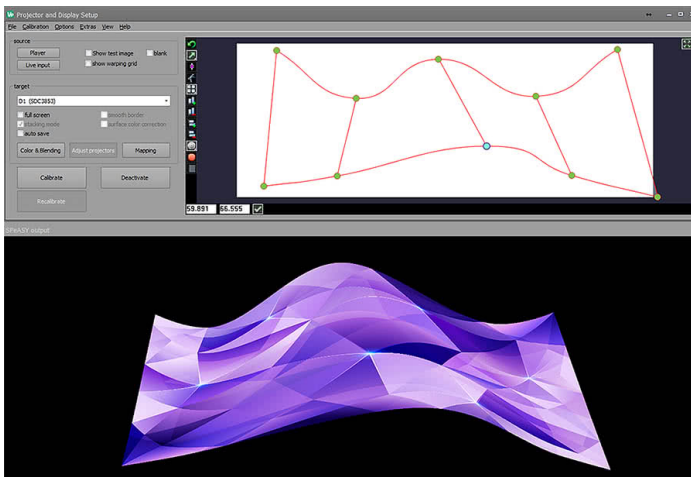

VIOSO est aujourd'hui un leader incontesté en matière de mapping, warping, blending, autrement dit toutes les projections multi-projecteurs sur surfaces complexes. Avec ses logiciels Player et Anyblend, intégrant la calibration automatique, Vioso rend la projection plus accessible, et développe en permanence de nouveaux plugins permettant de s'adapter à tous les outils de simulation et réalité virtuelle les plus courants.

Et quand il faut à la fois gérer des contenus multiples, assurer la production en temps réel, combiner de multiples sorties en synchronisation parfaite, et diffuser des contenus ultra haute définition, alors **STUMPF** propose sa solution globale logicielle et matérielle, ses serveurs media "Raw Engine" les plus puissants au monde, et la suite WINGS Vioso incluant la gestion multi time lines, multi fenêtrage, et la gestion intégrée des périphériques (projecteurs, lumières, etc.) grâce à l'interface surpuissante Avio et Avio Master.

Engagé depuis de nombreuses années dans la video professionnelle, le groupe UNIFIED-AV, à travers sa division PRESTANS, est aujourd'hui le représentant en France de marques aussi prestigieuses que Roland, Vioso, Stumpfl, pour vous accompagner dans vos projets les plus complexes et vous permettre d'offrir à vos clients des prestations vraiment professionnelles.