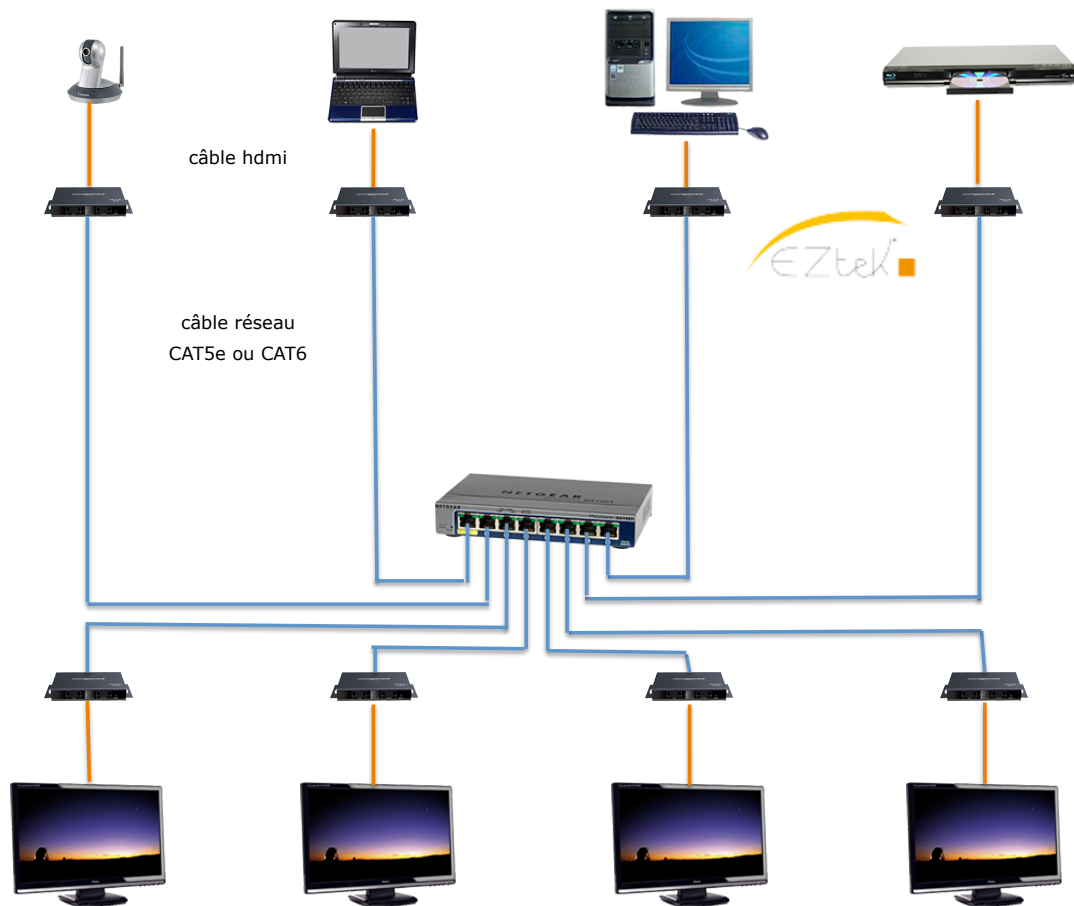

SCALERS CONVERTISSEURS SDI

scalers convertisseurs SDI

	MD-LX	convertisseur sans scaling entrées HDMI + SDI sorties HDMI + SDI		95,00
	MD-HX	convertisseur scaler entrées HDMI + SDI sorties HDMI + SDI		270,00
	MD-DC2	convertisseur 1 entrée SDI sorties HDMI + CV + audio analog		330,00
	MD-CROSS	convertisseur scaler entrées HDMI + SDI sorties HDMI + SDI inclus générateur de mires		375,00
	MD-QUAD	multiviewer switcher 4 entrées SDI sorties HDMI + SDI sortie multiview ou 1 parmi 4 générateur de mires		1225,00
	MD-QUAD-S	idem sortie SDI + CV		640,00
	MD-DUCC	convertisseur up / down analog / digital 1 entrée SDI avec boucle sorties SDI, HDMI et analog (CV, RGB) sorties audio AES et analog		350,00
	DMON-QUAD	multiviewer switcher sans scaling 4 entrées SDI sorties HDMI + SDI		270,00
	DMON-4S	switcher multiviewer sorties multiview indépendantes		470,00
	DMON-6S	4 entrées SDI - 4 sorties mini HDMI - mode matrix		570,00
	DMON-12S	6 entrées SDI - sorties SDI + HDMI 12 entrées SDI - sorties SDI + HDMI		1225,00

distribution de signal en IP

La distribution de signal utilisant le protocole de transmission Internet (**AV over IP**) consiste à transformer le signal video + audio en "paquets" de données au format de transmission Internet, afin de pouvoir utiliser les infrastructures des réseaux informatiques standards. Le flux video est "encodé" par le transmetteur, transporté sur des câbles réseaux via des routeurs informatiques, puis "décodé" par le récepteur et remis au format HDMI pour aller dans le moniteur ou le projecteur.